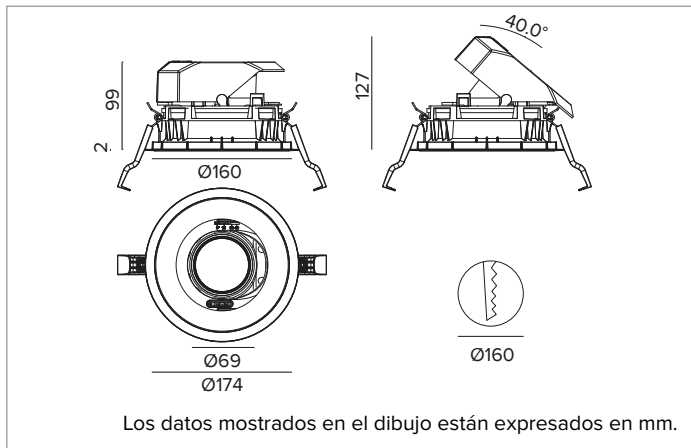

# 1T8616EL | CTEVO ARCHITECTURAL 160

Proyector empotrable de LED con posibilidad de orientación en versión trim

		4000K	H(m)	D(m)	E <sub>max</sub> (lx)
		Ra90		55°	
		Fixture Power	34W	1	1.04 4306
		Source Flux	4523lm	2	2.08 1076
		Fixture Flux	3410lm	3	3.13 478
		Efficacy	100lm/W	4	4.17 269
TS1279	I <sub>max</sub> =975cd/klm	I <sub>max</sub>	4409cd	5	5.21 172